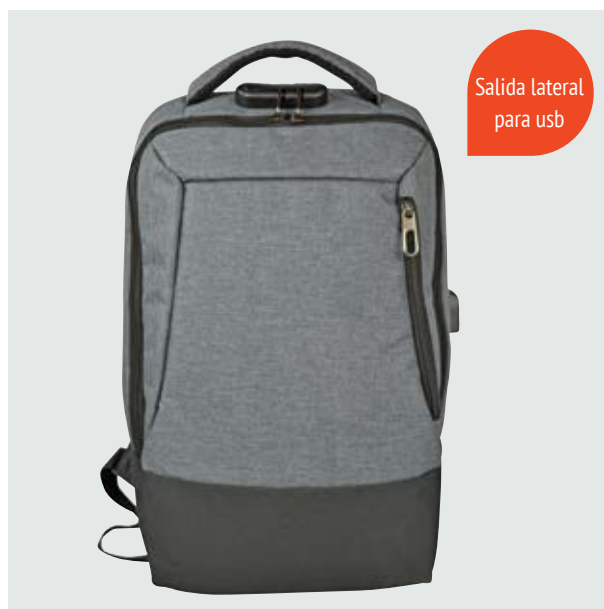

- Salida lateral para usb.
- Amplio compartimento lateral con cierre en zipper.
- Doble bolso frontal con cierre en zipper.

MAL 612 Backpack Tiger

Material: Polyester y EVA

Medida: 43 X 31 X 6 cm

- Versátil y funcional: como backpack y/o portafolio.
- Banda posterior que conecta al sistema trolley de equipajes
- Asa de mano reforzada con mango de aluminio.